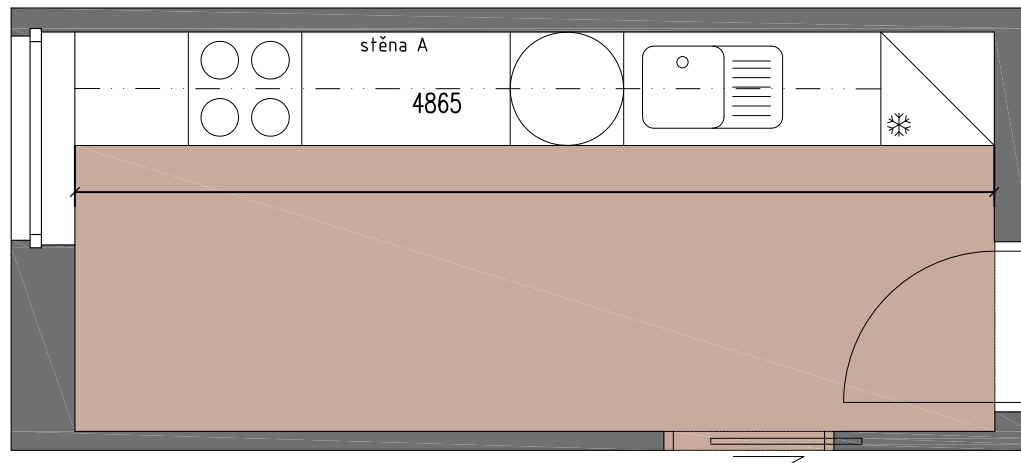

KUCHYŇ 2.213

podlaha - vinyl

L1
obklad stěny - lamino deska
barva tmavě šedá

skříňky - MDF deska + lamino
barva bílá
deska - laminát
barva tmavě šedá

Kuchyně včetně vestavěných spotřebičů.