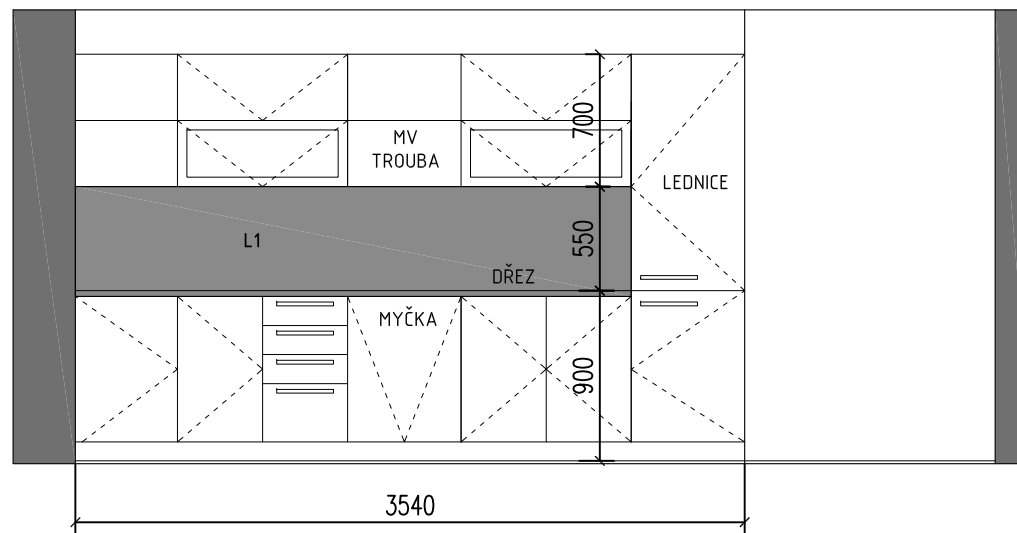

KUCHYŇ 2.223

stěna A

podlaha - vinyl

L1
obklad stěny - lamino deska
barva tmavě šedá

skříňky - MDF deska + lamino
barva bílá
deska - laminát
barva tmavě šedá

Kuchyně včetně vestavěných spotřebičů.