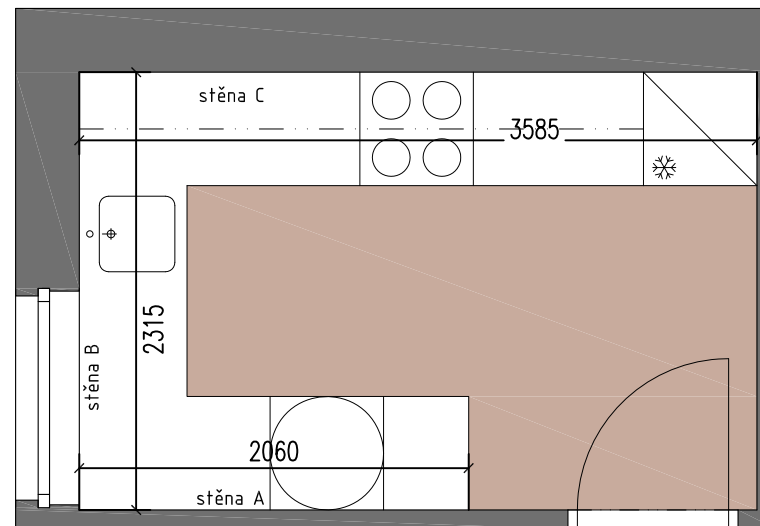

KUCHYŇ 2.205

1. podlaha - vinyl
   - L1
     obklad stěny - lamino deska
     barva tmavě šedá
   - skříňky - MDF deska + lamino
     barva bílá
     deska - laminát
     barva tmavě šedá
2. Kuchyň včetně vestavěných spotřebičů.