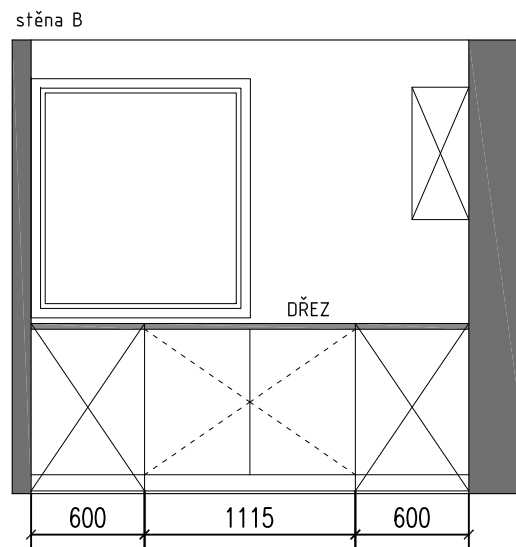

KUCHYŇ 2.205

1. podlaha - vinyl
   - L1
     obklad stěny - lamino deska
     barva tmavě šedá
   - skříňky - MDF deska + lamino
     barva bílá
     deska - laminát
     barva tmavě šedá
2. Kuchyň včetně vestavěných spotřebičů.