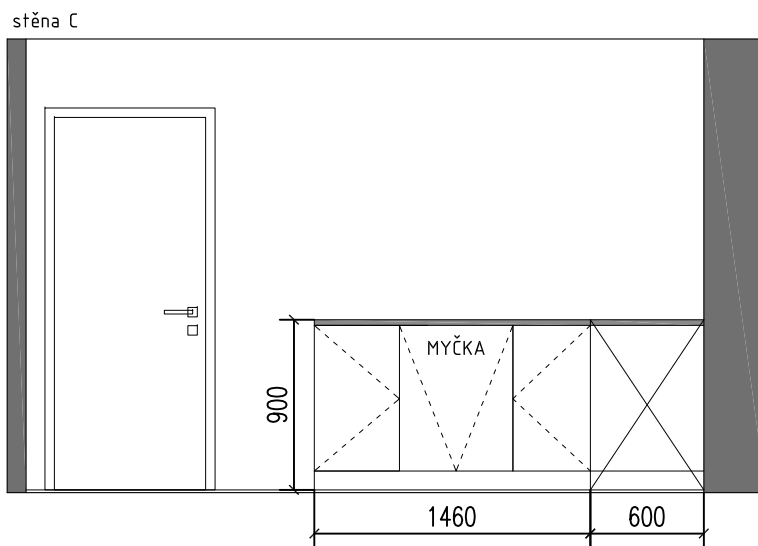

KUCHYŇ 2.205

1. podlaha - vinyl
   - L1
     obklad stěny - lamino deska
     barva tmavě šedá
   - skříňky - MDF deska + lamino
     barva bílá
     deska - laminát
     barva tmavě šedá
2. Kuchyň včetně vestavěných spotřebičů.