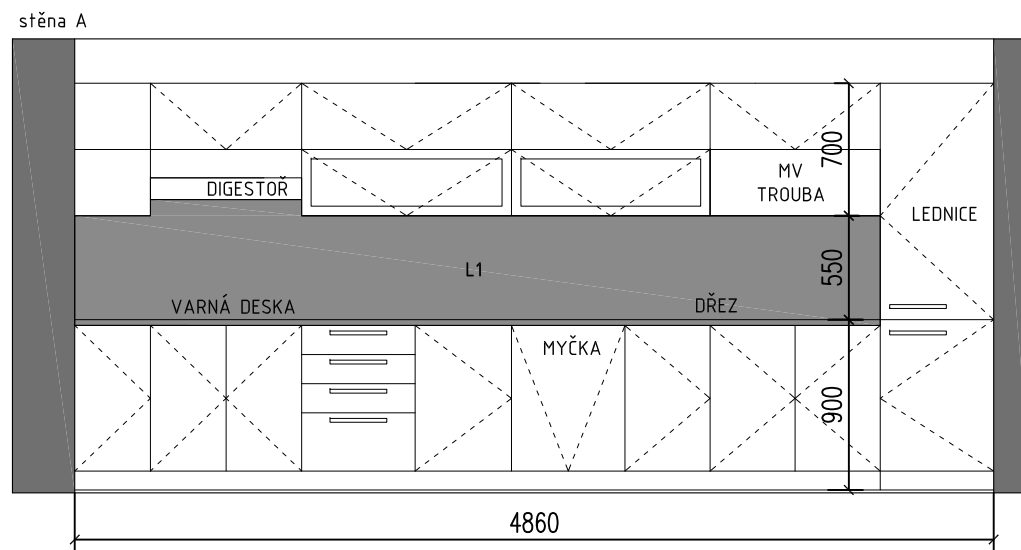

KUCHYŇ 2.213

podlaha - vinyl

L1
obklad stěny - lamino deska
barva tmavě šedá

skříňky - MDF deska + lamino
barva bílá
deska - laminát
barva tmavě šedá

Kuchyně včetně vestavěných spotřebičů.