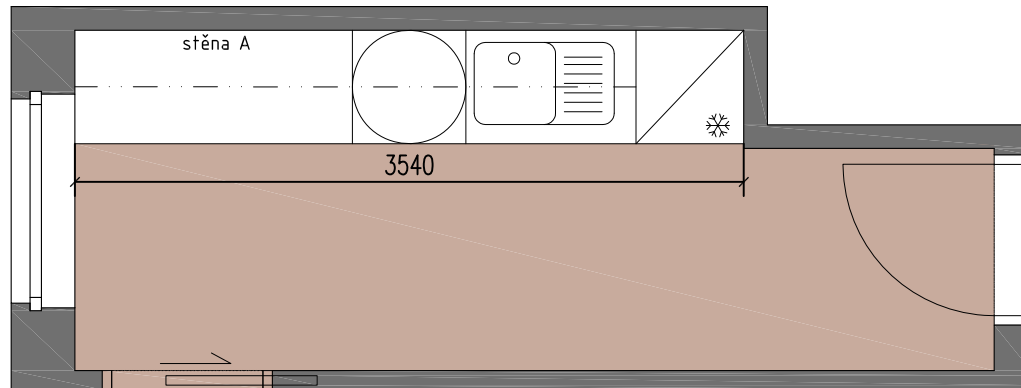

KUCHYŇ 2.223