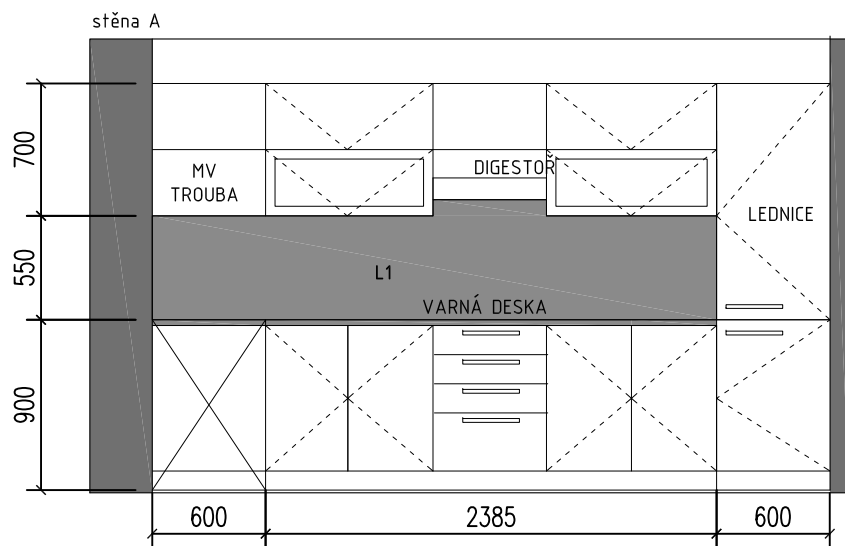

KUCHYŇ 2.205

1. podlaha - vinyl
   - L1
     obklad stěny - lamino deska
     barva tmavě šedá
   - skříňky - MDF deska + lamino
     barva bílá
     deska - laminát
     barva tmavě šedá
2. Kuchyň včetně vestavěných spotřebičů.