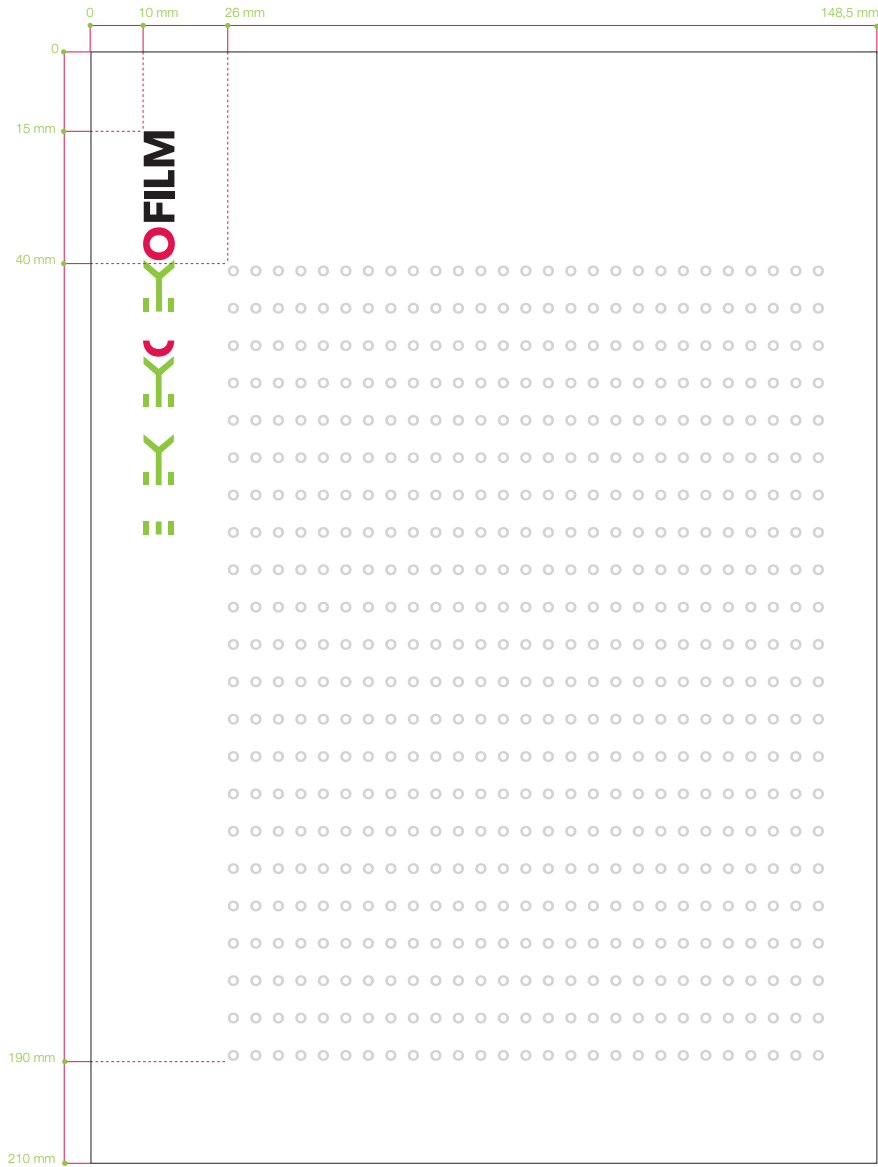

poznámkový blok | A5 | rozkres | 23